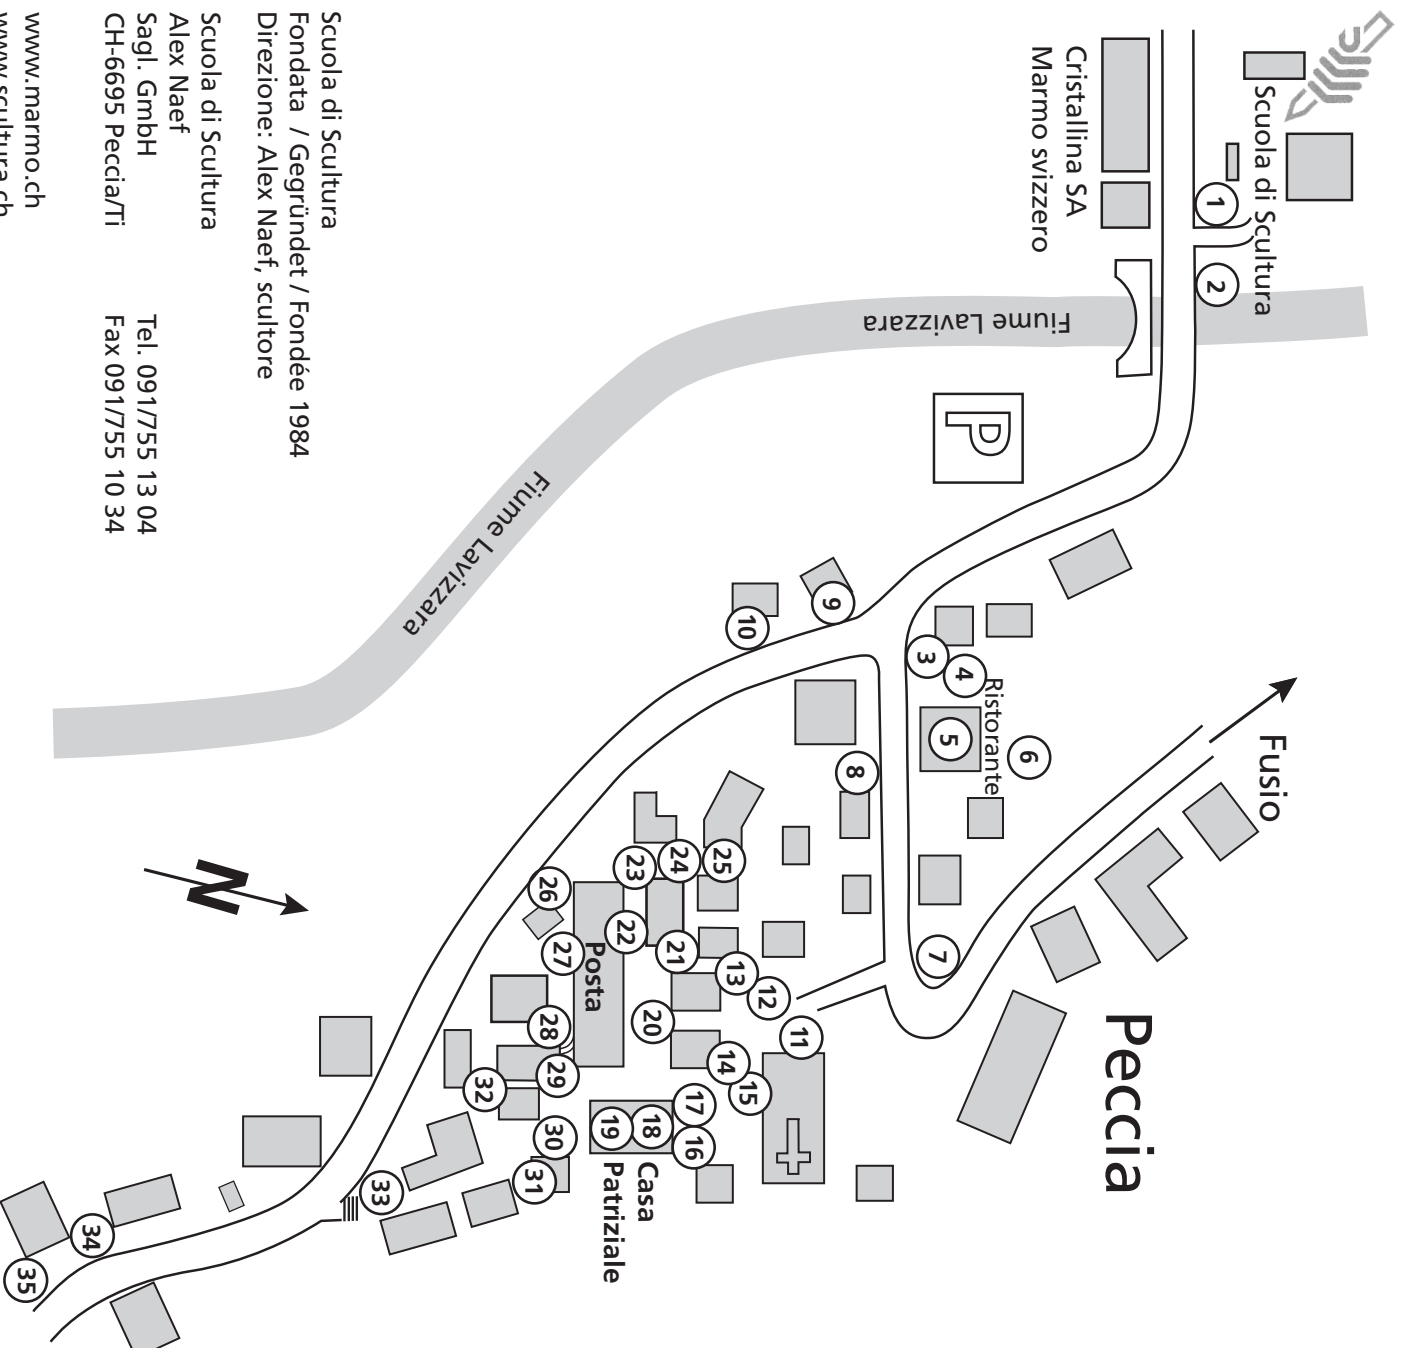

Sentiero delle sculture

Skulpturenweg

Sentier des sculptures

Sculptures path

2003

ASSOCIAZIONE
SOSTENITORI
PRO
SCUOLA DI SCULTURA
DI PECCIA
GÖNNERVEREIN

Esposizione da primavera ad autunno
Ausstellung von Frühling bis Herbst

Piano delle opere esposte
Plan der ausgestellten Werke